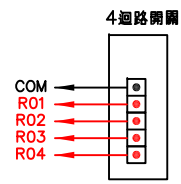

業主	ISOM 艾陞科技有限公司	TEL(04)2299-0830 FAX(04)2299-0840	圖號	設計	李世偉	日期
工程名稱	智慧建築管理自動化系統	台中市北屯區陳平路65巷142號	圖序	核對		2016-07-11
		工業監控系統設計、規畫、整合、施工				

注意：  
只可搭配蓄式N+1型開關

業主	ISOM 艾隆科技有限公司	TEL(04)2299-0830 FAX(04)2299-0840	圖號	設計	李世偉	日期
工程名稱	智慧建築管理自動化系統	台中市北屯區陳平路65巷142號	圖序	核對		2016-07-11
		工業監控系統設計、規畫、整合、施工				