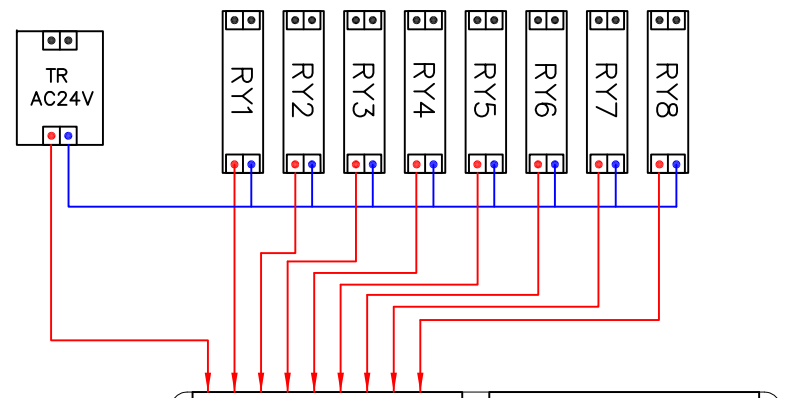

業主	ISOM 艾陞科技有限公司	TEL(04)2299-0830 FAX(04)2299-0840	圖號	設計	李世偉	日期
工程名稱	智慧建築管理自動化系統	台中市北屯區陳平路65巷142號	圖序	核對		2016-07-11
		工業監控系統設計、規畫、整合、施工				

注意：  
只可搭配蓄式N+1型開關

業主	ISOM 艾隆科技有限公司	TEL(04)2299-0830 FAX(04)2299-0840	圖號	設計	李世偉	日期
工程名稱	智慧建築管理自動化系統	台中市北屯區陳平路65巷142號	圖序	核對		2016-07-11
		工業監控系統設計、規畫、整合、施工				