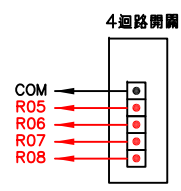

業主	ISOM 艾陞科技有限公司	TEL(04)2299-0830 FAX(04)2299-0840	圖號	設計	李世偉	日期
工程名稱	智慧建築管理自動化系統	台中市北屯區陳平路65巷142號	圖序	核對		2016-07-11
		工業監控系統設計、規畫、整合、施工				

注意：  
只可搭配蓄式N+1型開關

業主	ISOM 艾隆科技有限公司	TEL(04)2299-0830 FAX(04)2299-0840	圖號	設計	李世偉	日期
工程名稱	智慧建築管理自動化系統	台中市北屯區陳平路65巷142號	圖序	核對		2016-07-11
		工業監控系統設計、規畫、整合、施工				