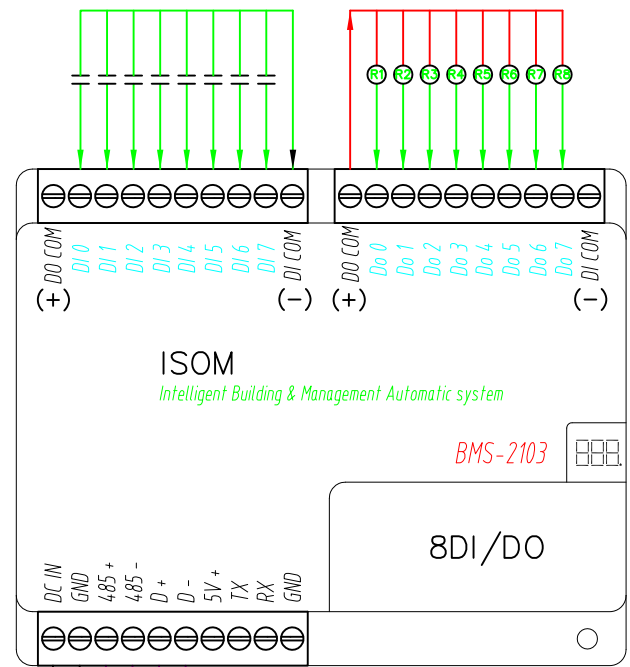

業主	ISOM 艾陞科技有限公司	TEL(04)2299-0830 FAX(04)2299-0840	圖號	設計	李世偉	日期
工程名稱	智慧建築管理自動化系統	台中市北屯區陳平路65巷142號	圖序	核對		2016-07-11
		工業監控系統設計、規畫、整合、施工				

注意：  
只可搭配蓄式N+1型開關

業主	ISOM 艾隆科技有限公司	TEL(04)2299-0830 FAX(04)2299-0840	圖號	設計	李世偉	日期
工程名稱	智慧建築管理自動化系統	台中市北屯區陳平路65巷142號	圖序	核對		2016-07-11
		工業監控系統設計、規畫、整合、施工				